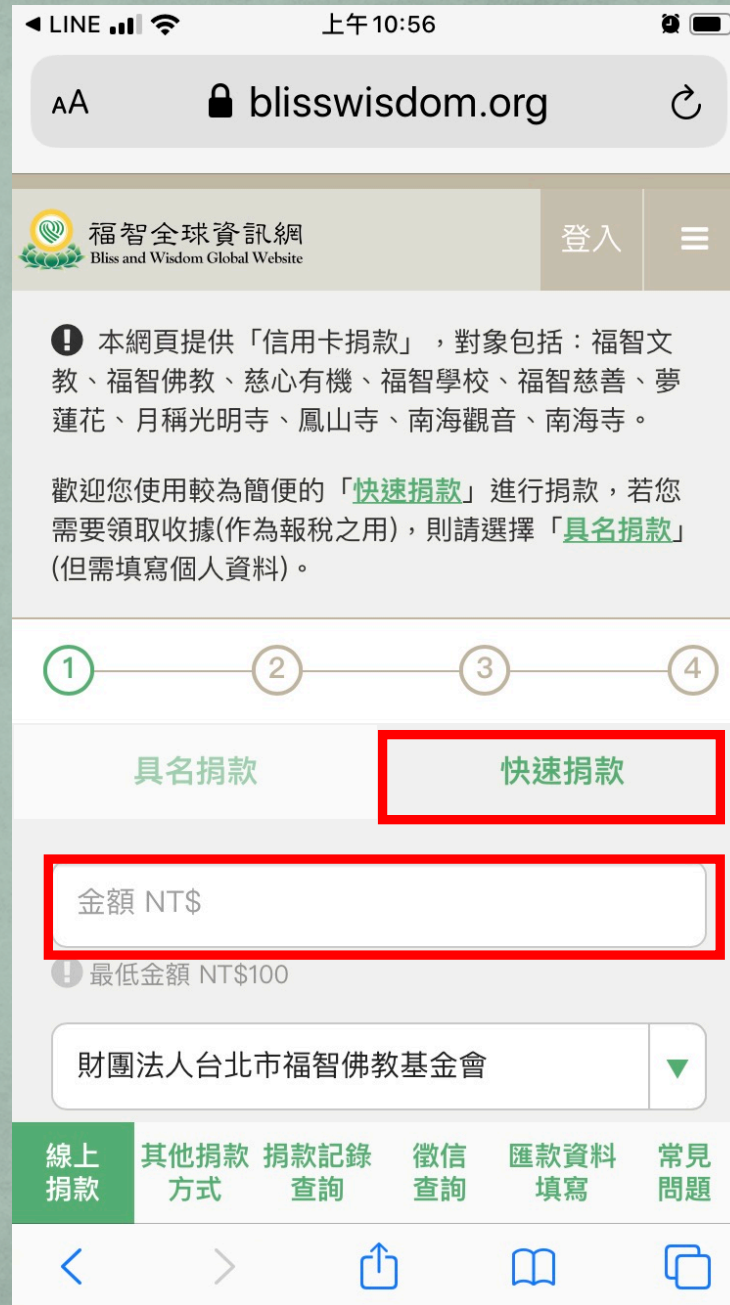

**二、經常不確定訊息內容是否
正確？是否為最新資訊？**

貳

成立目的

解決現況問題

- 一、對到學員公告不用經過層層下達模式
- 二、解決訊息重複發送，減少轉傳再轉傳情況
- 三、第一手訊息快速到達全球班幹部及學員手中
- 四、出自官方內容 準確無誤

選擇line原因?

· 為何使用Line?而非其他通訊軟體?

叁

操作&服務

加入福智佛教
基金會官方line

進入line在搜尋輸入
福智佛教基金會
按加入後
即可以看到本會訊息

進入頁面

立即線上【供養】

進入本會Line 點選**[立刻捐款]**
即可連結到佛教基金會捐款

歡迎大家使用**快速捐款**(不用填寫地址)
做小額供養(不拿收據)。
例：浴佛法會可以使用

快速捐款 操作頁面